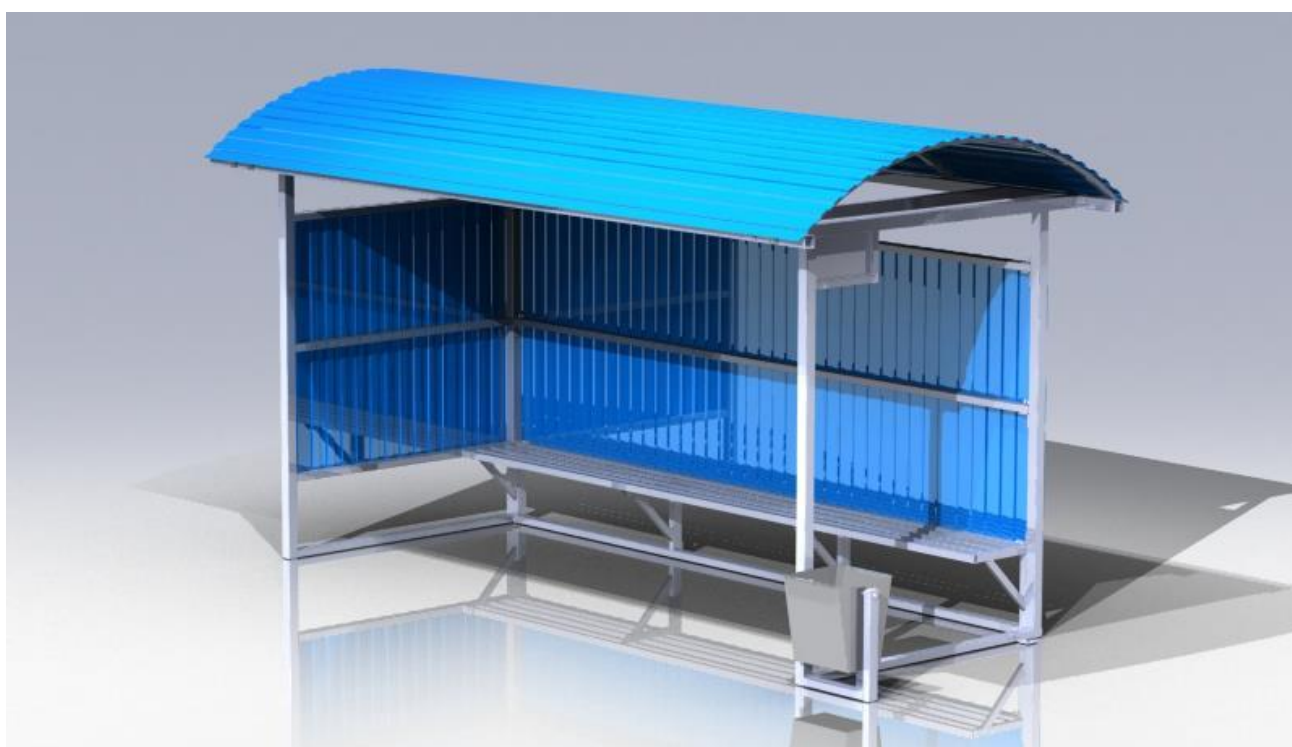

По вопросам продаж и поддержки обращайтесь:

Архангельск (8182)63-90-72
Астана +7(7172)727-132
Белгород (4722)40-23-64
Брянск (4832)59-03-52
Владивосток (423)249-28-31
Волгоград (844)278-03-48
Вологда (8172)26-41-59
Воронеж (473)204-51-73
Екатеринбург (343)384-55-89
Иваново (4932)77-34-06
Ижевск (3412)26-03-58
Казань (843)206-01-48

Калининград (4012)72-03-81
Калуга (4842)92-23-67
Кемерово (3842)65-04-62
Киров (8332)68-02-04
Краснодар (861)203-40-90
Красноярск (391)204-63-61
Курск (4712)77-13-04
Липецк (4742)52-20-81
Магнитогорск (3519)55-03-13
Москва (495)268-04-70
Мурманск (8152)59-64-93
Набережные Челны (8552)20-53-41

Нижний Новгород (831)429-08-12
Новокузнецк (3843)20-46-81
Новосибирск (383)227-86-73
Орел (4862)44-53-42
Оренбург (3532)37-68-04
Пенза (8412)22-31-16
Пермь (342)205-81-47
Ростов-на-Дону (863)308-18-15
Рязань (4912)46-61-64
Самара (846)206-03-16
Санкт-Петербург (812)309-46-40
Саратов (845)249-38-78

Смоленск (4812)29-41-54
Сочи (862)225-72-31
Ставрополь (8652)20-65-13
Тверь (4822)63-31-35
Томск (3822)98-41-53
Тула (4872)74-02-29
Тюмень (3452)66-21-18
Ульяновск (8422)24-23-59
Уфа (347)229-48-12
Челябинск (351)202-03-61
Череповец (8202)49-02-64
Ярославль (4852)69-52-93

Единый адрес: mvr@nt-rt.ru | <http://www.metallservice.nt-rt.ru>

Остановочные павильоны

Изготавливаемые заводом «МЕТАЛЛ-СЕРВИС» остановочные павильоны являются качественными и надежными, украшают улицы Новосибирска, позволяют пассажирам с комфортом дождаться нужного транспорта, в случае непогоды – укрыться от ветра, дождя и снегопада.

Завод «МЕТАЛЛ-СЕРВИС» производит остановочные павильоны малой, средней и большой вместимости, из стальной квадратной трубы и профнастила. Остановочные павильоны изготавливаются в сборно-разборном виде, учитываем все пожелания заказчика, возможна доставка в любой регион России!