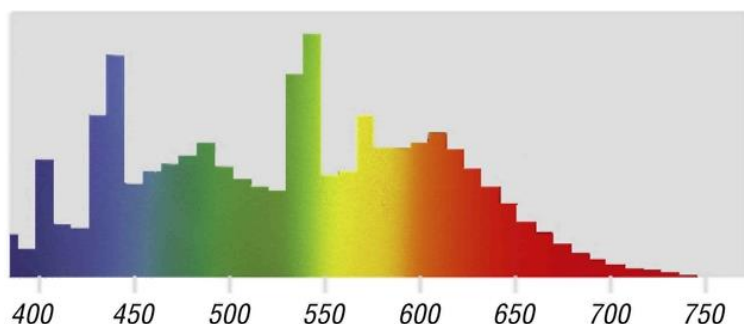

Свет - ключевой элемент этого процесса. Хлорофилл, однако, использует не весь спектр солнечного света!

Сравните: на первом графике мы видим спектр света обыкновенной лампы дневного света, а на втором - тот спектр, который необходим растению.