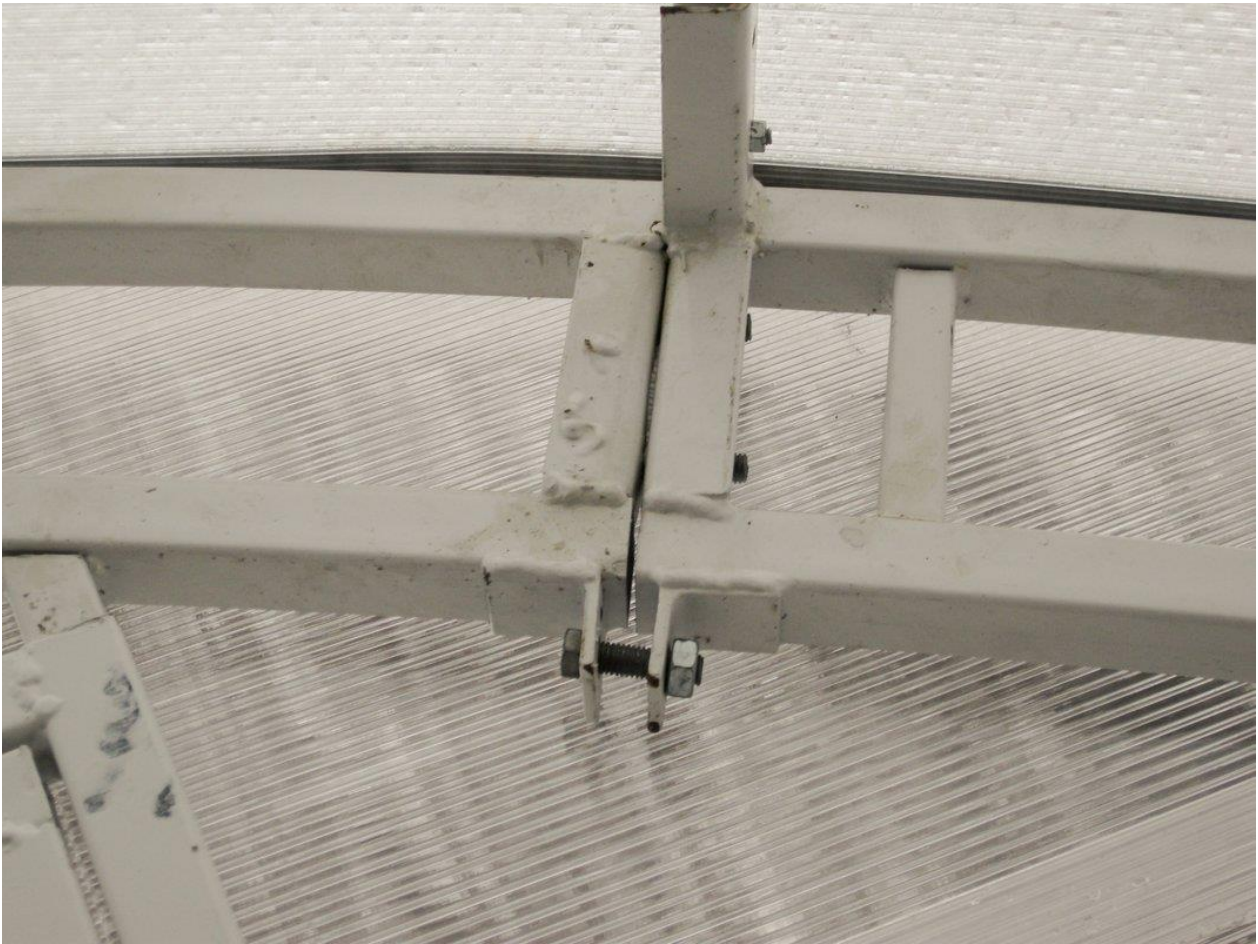

Соединение "Труба в трубу" - простая сборка каркаса

Изготавливается из профильной стальной трубы сечением 20x20x1.2 (требуется чистка снега зимой), либо 30x30x1.5 с белым полимерным покрытием

Всё для вашего удобства

Теплица может комплектоваться:

- Горизонтальными шпалерами для подвязки растений
- Дополнительными форточками в крыше и торцах для проветривания
- Дополнительными внутренними торцами для создания разных зон
- Подготовкой под системы обогрева и полива - по индивидуальному заказу