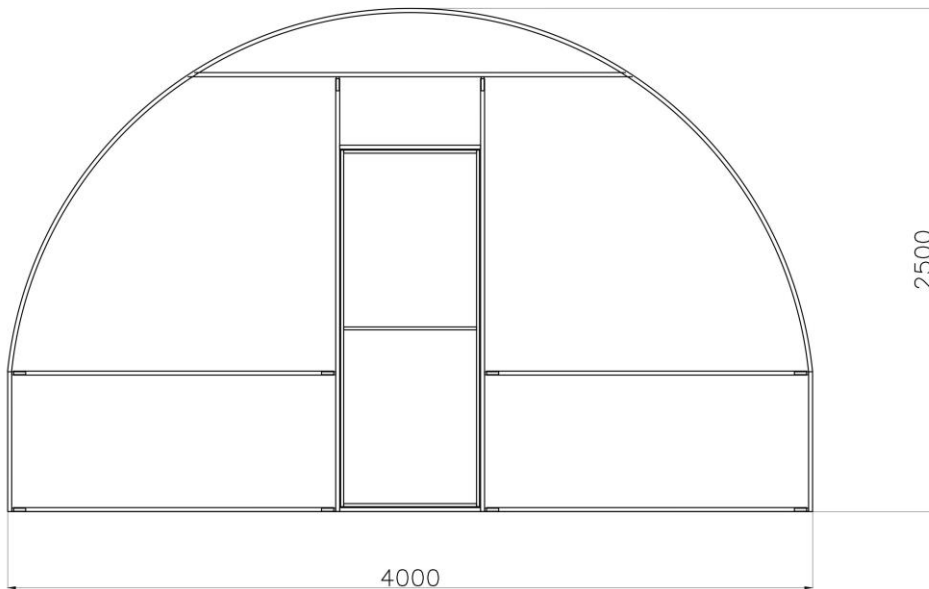

Единый адрес: mvr@nt-rt.ru | <http://www.metallservice.nt-rt.ru>

Теплица "МЕГА" с одинарной дугой, ширина - 4м

Ширина теплицы: 4м

Высота теплицы: 2.5м

Высота прямых стоек: 1м

Ширина дверного проёма: 1.4м

Высота дверного проёма: от 1.77м до 2.15м

Соединение "Труба в трубу" - простая сборка каркаса

Изготавливается из профильной стальной трубы сечением 20x20x1.2 (требуется чистка снега зимой), либо 30x30x1.5 с белым полимерным покрытием

Всё для вашего удобства